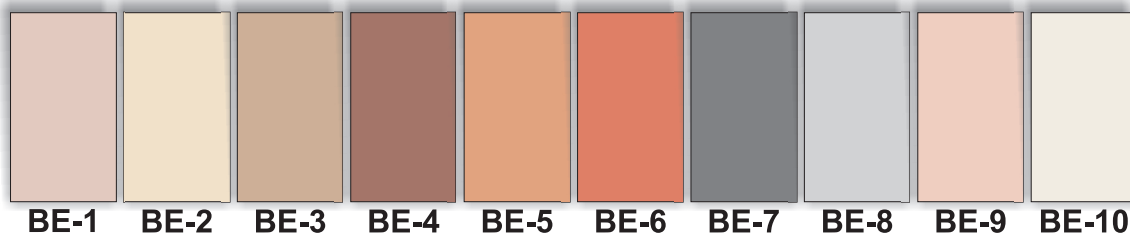

# ABET sp.j. - WZORNIK KOLORÓW SKAJ

CZ - Czarny  
 BA-1 - Biały  
 GR - Grafit  
 BR-1 - j. Brąz  
 BR-2 - c. Brąz  
 BR-3 - B.C Brąz  
 BR-4 - Brąz  
 BR-5 - Brąz standard  
 CE-1 - Czerwony  
 CE-2 - C. Czerwony  
 BE-1 - Beż  
 BE-2 - J. Beż  
 BE-3 - C. Beż  
 BE-4 - B.C Beż  
 BE-5 - Beż

BE-6 - C. Beż  
 BE-7 - Szary Ciemny  
 BE-7 - Szary jasny  
 BE-9 - Beż łososiowy  
 BE-10 - J. Beż  
 R-1 - Rudy  
 R-2 - C. Rudy  
 R-3 - B.C Rudy  
 R-4 - C Rudy  
 R-5 - J. Rudy  
 N-1 - Jasny błękit  
 N-3 - Granat  
 N-4 - Brudno Szary  
 N-5 - C. Niebieski  
 N-7 - Morski

F-1 - Róż  
 F-4 - Fiolet  
 F-5 - B.C Fiolet  
 F-6 - C Fiolet  
 F-7 - C. Róż  
 F-8 - J. Róż  
 BO-1 - Jasne bordo  
 BO-2 - C. Bordo  
 Z-1 - Zielony  
 Z-2 - C. Zielony  
 Z-3 - B.C Zielony  
 Z-4 - BBC Zielony  
 Z-5 - Zielen Ciemna  
 Z-6 - Jasna zielen Oliwka  
 Z-7 - Zielen