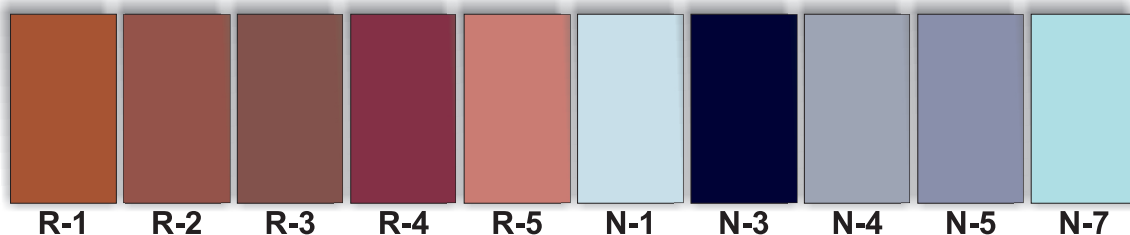

# ABET sp.j. - WZORNIK KOLORÓW SKAJ

CZ - Czarny  
 BA-1 - Biały  
 GR - Grafit  
 BR-1 - j. Brąz  
 BR-2 - c. Brąz  
 BR-3 - B.C Brąz  
 BR-4 - Brąz  
 BR-5 - Brąz standard  
 CE-1 - Czerwony  
 CE-2 - C. Czerwony  
 BE-1 - Beż  
 BE-2 - J. Beż  
 BE-3 - C. Beż  
 BE-4 - B.C Beż  
 BE-5 - Beż

BE-6 - C. Beż  
 BE-7 - Szary Ciemny  
 BE-7 - Szary jasny  
 BE-9 - Beż łososiowy  
 BE-10 - J. Beż  
 R-1 - Rudy  
 R-2 - C. Rudy  
 R-3 - B.C Rudy  
 R-4 - C Rudy  
 R-5 - J. Rudy  
 N-1 - Jasny błękit  
 N-3 - Granat  
 N-4 - Brudno Szary  
 N-5 - C. Niebieski  
 N-7 - Morski

F-1 - Róż  
 F-4 - Fiolet  
 F-5 - B.C Fiolet  
 F-6 - C Fiolet  
 F-7 - C. Róż  
 F-8 - J. Róż  
 BO-1 - Jasne bordo  
 BO-2 - C. Bordo  
 Z-1 - Zielony  
 Z-2 - C. Zielony  
 Z-3 - B.C Zielony  
 Z-4 - BBC Zielony  
 Z-5 - Zielen Ciemna  
 Z-6 - Jasna zielen Oliwka  
 Z-7 - Zielen